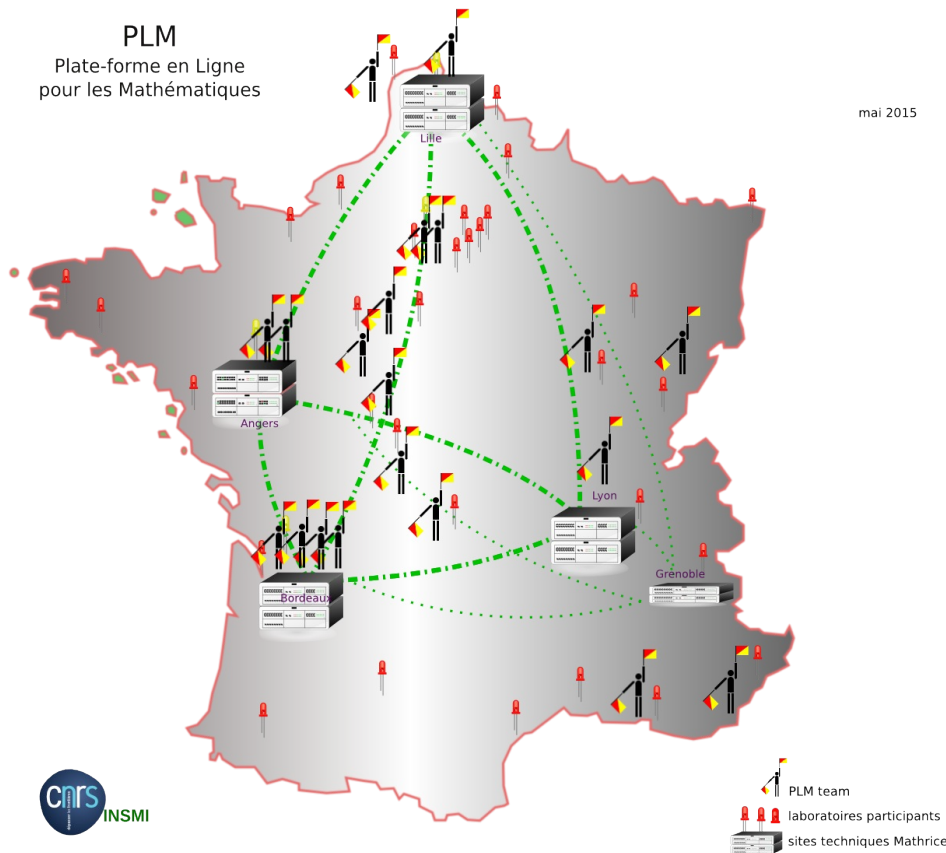

mathrice

mathématiques, réseau d'information, de communication et d'échange

Une panoplie de services pour les mathématiciens
déployés et gérés par les informaticiens dans les laboratoires

2 missions

- **réseau d'échange et d'entraide des informaticiens** des laboratoires de mathématiques français
- **groupement de services (GDS) du CNRS** opérant les services numériques dédiés à la communauté mathématique (PLM)

PLM

Plate-forme en Ligne
pour les Mathématiciens

mai 2015

- l'**annuaire** de la communauté mathématique française recensant les membres des laboratoires de mathématiques et des sociétés savantes, et les mathématiciens en poste dans d'autres laboratoires de recherche
- un accès nomade aux **revues électroniques** pour accéder à l'information scientifique de n'importe où
- un hébergement de **sites web** pour les ANR, GDR, les pages personnelles, les collaborations, etc.
- un site pour organiser **séminaires, workshops et colloques** gérant l'ordre du jour, les soumissions, les inscriptions et le paiement en ligne
- des **listes de diffusion** pour échanger au sein d'un groupe de travail, pour organiser des rencontres, etc.
- des **web-conférences** pour se réunir sans se déplacer
- une **plmbox**, un disque Internet, des dépôts **subversion et git** pour travailler collaborativement sur des fichiers communs
- une boîte aux lettres, une adresse **@math.cnrs.fr** pouvant suivre le mathématicien durant sa carrière
- des **applications scientifiques** en ligne, des licences logicielles dont un serveur SAGE et des jetons pour logiciels commerciaux de calcul numérique et calcul formel
- des **outils collaboratifs privés ouverts** aux collaborateurs d'autres disciplines grâce aux mécanismes de convergence d'identité, d'authentification et d'invitation